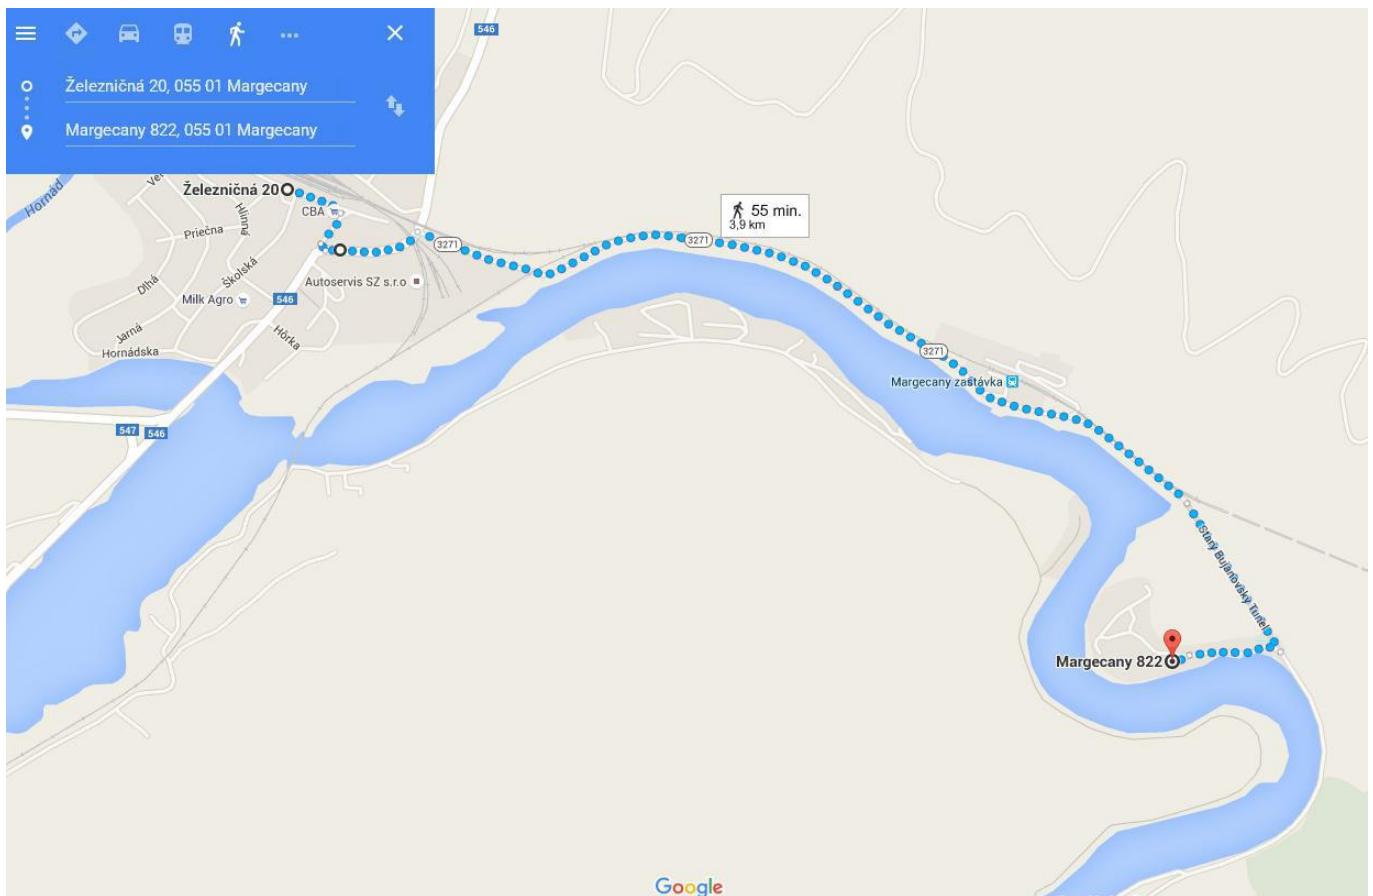

Ubytovanie:

- na chate TU Košice v tesnej blízkosti priehrady Ružín, neďaleko obce Margecany,
- je *nutné priniest' si spacák*.

Strava a pitný režim:

- každý z vlastných zásob, prípadne organizované spoločné varenie
- v chate je k dispozícii kuchyňa vybavená sporákom a kuchynským riadom,
- pri chate sa nachádza ohnisko.

Doprava:

- každý si zabezpečuje dopravu individuálne a to buď osobným vlakom (ideálne) do stanice „Margecany zastávka“ alebo autom.

Poplatok:

- 16,- EUR/osoba; pre študentov 10,- EUR/osoba

Najjednoduchší prístup pre „peších“ je od stanice „Margecany zastávka“ (kratšia vychádzka). Prechádza sa starým Bujanovským tunelom (pomôže zdroj svetla) a následne sa zahne doprava. Potom pokračujete stále rovno pričom Ružín máte po ľavej strane, kým neprejdete cez závoru ku chate.